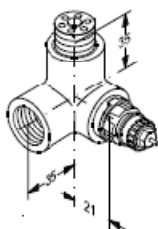

Danfoss X-tra Collection Winkeleckventilset

Charakteristik:

Thermostatventilset „Danfoss“ als Winkeleckventilset bestehend aus Vorlauf- / Rücklaufverschraubung sowie Thermostatkopf in Edelstahl gebürstet Optik

*RLV-X
Vorlaufverschraubung*

*RA-URX
Rücklaufthermostatventil*

*RAX Fühlerelement und
RTX Rücklauftemperaturbegrenzer*