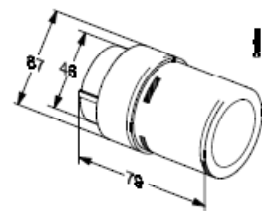

*RAX Fühlerelement und
RTX Rücklauftemperaturbegrenzer*