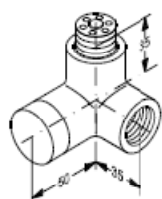

Danfoss X-tra Collection Winkeleckventilset

Charakteristik:

Thermostatventilset „Danfoss“ als Winkeleckventilset bestehend aus Vorlauf- / Rücklaufverschraubung sowie Thermostatkopf in Edelstahl gebürstet Optik

*RLV-X
Vorlaufverschraubung*

*RA-URX
Rücklaufthermostatventil*

*RAX Fühlerelement und
RTX Rücklauftemperaturbegrenzer*