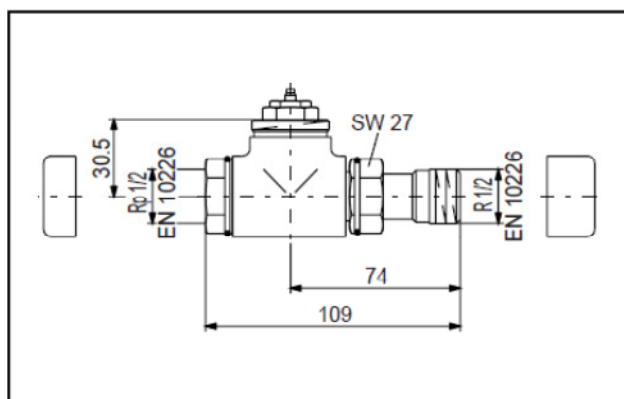

Oventrop Durchgangsventilset

Charakteristik:

Thermostatventilset „Oventrop“ als Durchgangsventilset bestehend aus Vorlauf- und Rücklaufverschraubung sowie Thermostatkopf in der Optik "Edelstahl gebürstet".