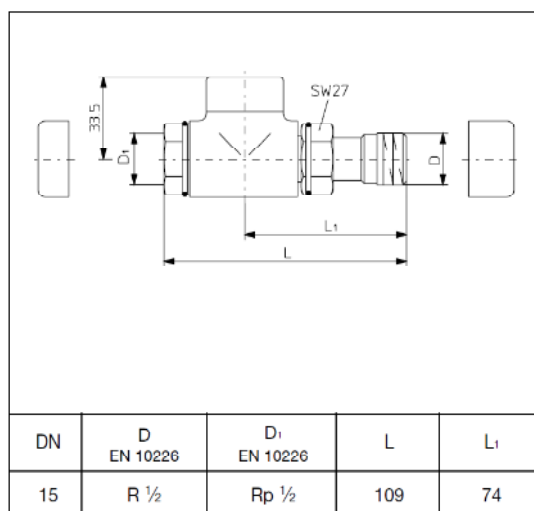

Oventrop Durchgangsventilset

Charakteristik:

Thermostatventilset „Oventrop“ als Durchgangsventilset bestehend aus Vorlauf- und Rücklaufverschraubung sowie Thermostatkopf in der Optik "Edelstahl gebürstet".