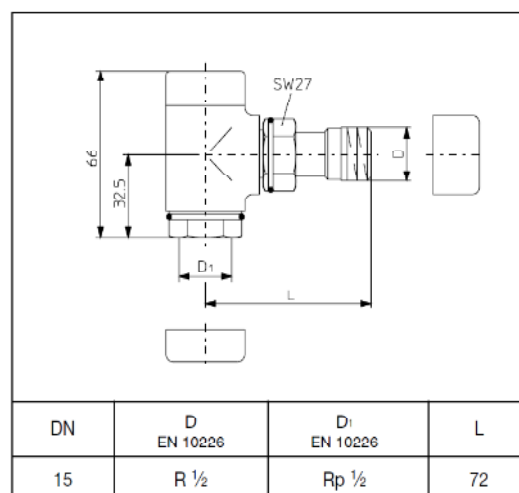

### Charakteristik:

Thermostatventilset „Oventrop“ als Eckventilset bestehend aus Vorlauf- und Rücklaufverschraubung sowie Thermostatkopf in der Optik "Edelstahl gebürstet".