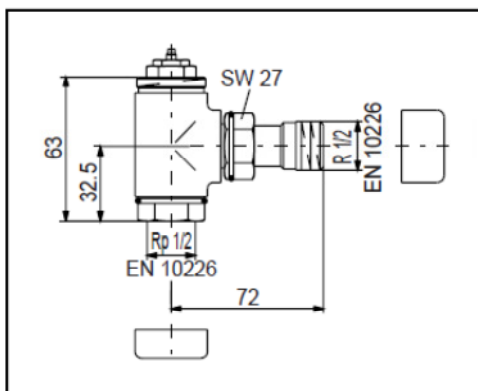

### Charakteristik:

Thermostatventilset „Oventrop“ als Eckventilset bestehend aus Vorlauf- und Rücklaufverschraubung sowie Thermostatkopf in der Optik "Edelstahl gebürstet".